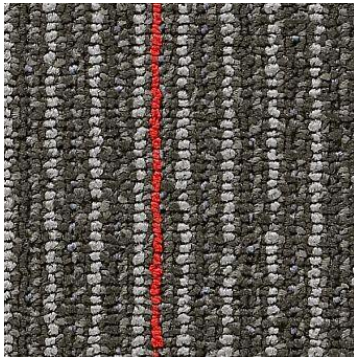

terza' | Alfombras

MODERN ROCKS

Uso Institucional

Estilo: **MODERN ROCKS**
Construcción: Rizo Multinivel
Fibra: Ecosolution Q® Nylon
Peso: 542.5 g/m2
Altura : 5.79 mm
Medida tile: 61 x 61 cm
Presentación: 7.43 m2/caja

06855 GARNET

06481 RIVER ROCK

06985 SAPHIRE

06486 LAPIS

06500 GRANITE

MODERN CITIES

Uso Institucional

Estilo: **MODERN CITIES**
Construcción: Rizo Multinivel
Fibra: Ecosolution Q® Nylon
Peso: 542.5 g/m²
Altura : 5.84 mm
Medida tile: 61 x 61 cm
Presentación: 7.43 m²/caja