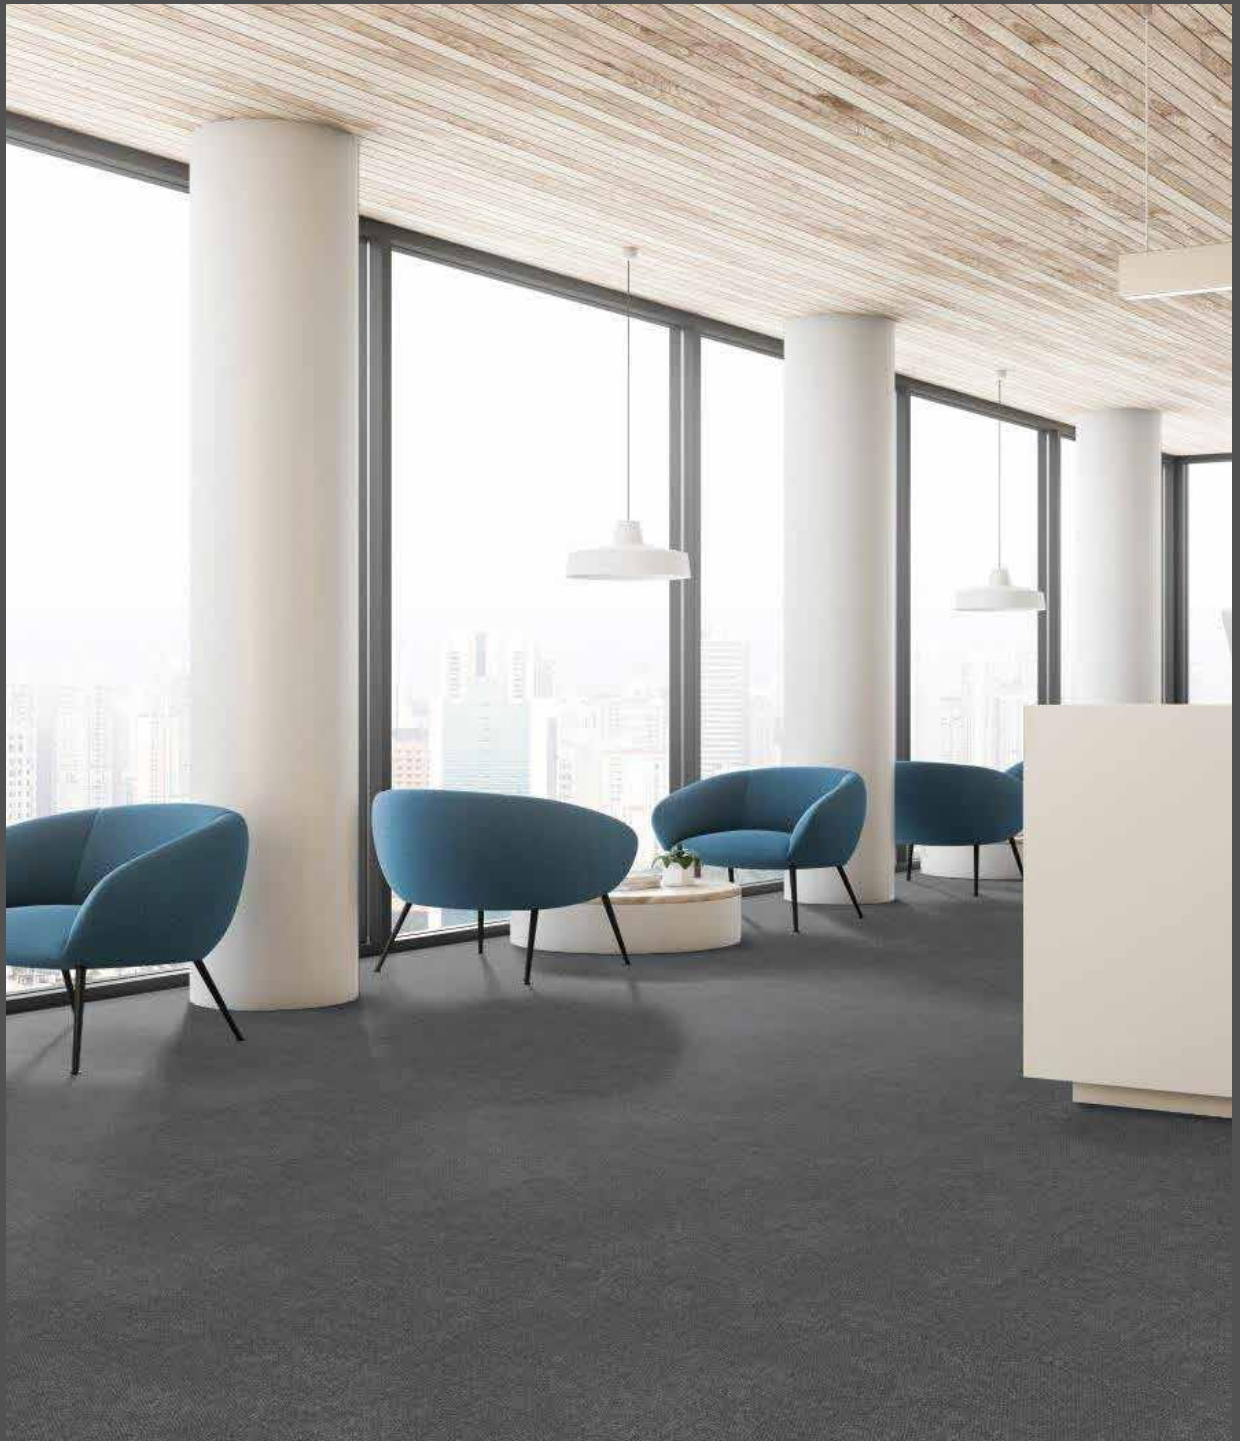

terza' | Alfombras

MODERN ROCKS

Uso Institucional

Estilo: **MODERN ROCKS**
Construcción: Rizo Multinivel
Fibra: Ecosolution Q® Nylon
Peso: 542.5 g/m2
Altura : 5.79 mm
Medida tile: 61 x 61 cm
Presentación: 7.43 m2/caja

06855 GARNET

06481 RIVER ROCK

06985 SAPHIRE

06486 LAPIS

06500 GRANITE

MODERN CITIES

Uso Institucional

Estilo: **MODERN CITIES**
Construcción: Rizo Multinivel
Fibra: Ecosolution Q® Nylon
Peso: 542.5 g/m²
Altura : 5.84 mm
Medida tile: 61 x 61 cm
Presentación: 7.43 m²/caja