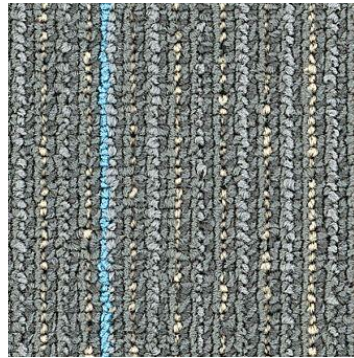

75597 TALLINN