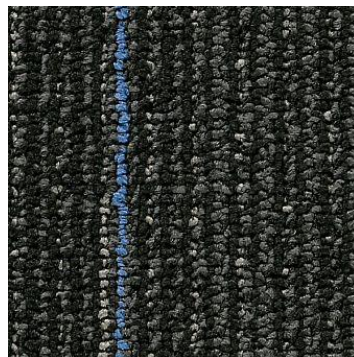

75505 TOKIO